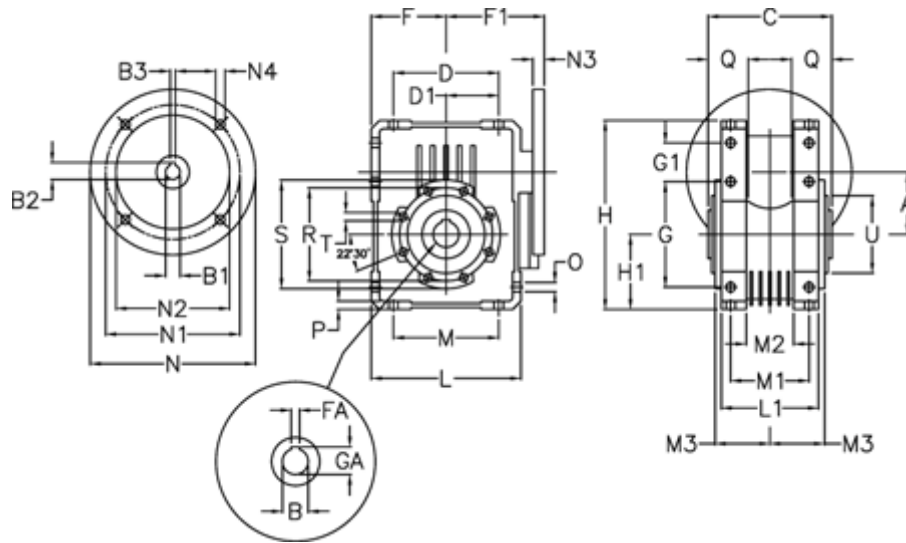

Article number: 392211002374136

Description: Worm Gear with Torque Limiter  
W110 L2-U-23-P100 B14

## Measures

A = 110.1	F = 125	L = 250	N2 = 110	T = M12x19
B = 42	F1 = 151	L1 = 143	N3 = 13	U = 130
B1 E7 = 28	FA = 12	M = 184	N4 = 13	
B2 = 31.3	G = 184	M1 = 115	O = 14	
B3 H9 = 8	G1 = 58	M2 = 69	P = 14	
C = 155	GA = 45.3	M3 = 73	Q = 45	
D = 174	H = 308	N = 160	R = 165	
D1 = 82	H1 = 125	N1 = 130	S = 200	